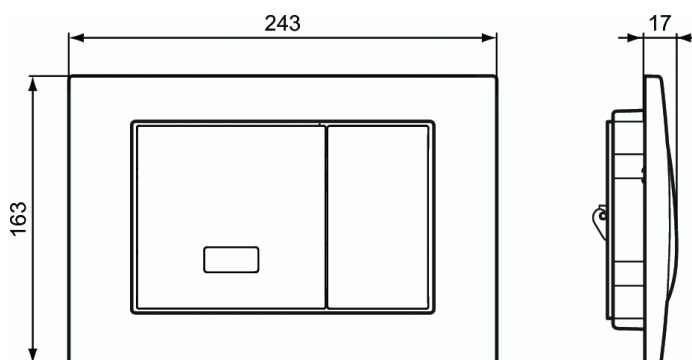

PROSYS Septa Pro E1 clapeta de actionare

Septa Pro E1 clapeta de actionare

Septa Pro E1 clapeta de actionare electronice/IR

Doua debite de spalare (<60s jumătate debit de spalare; >60s debit complet de spalare)